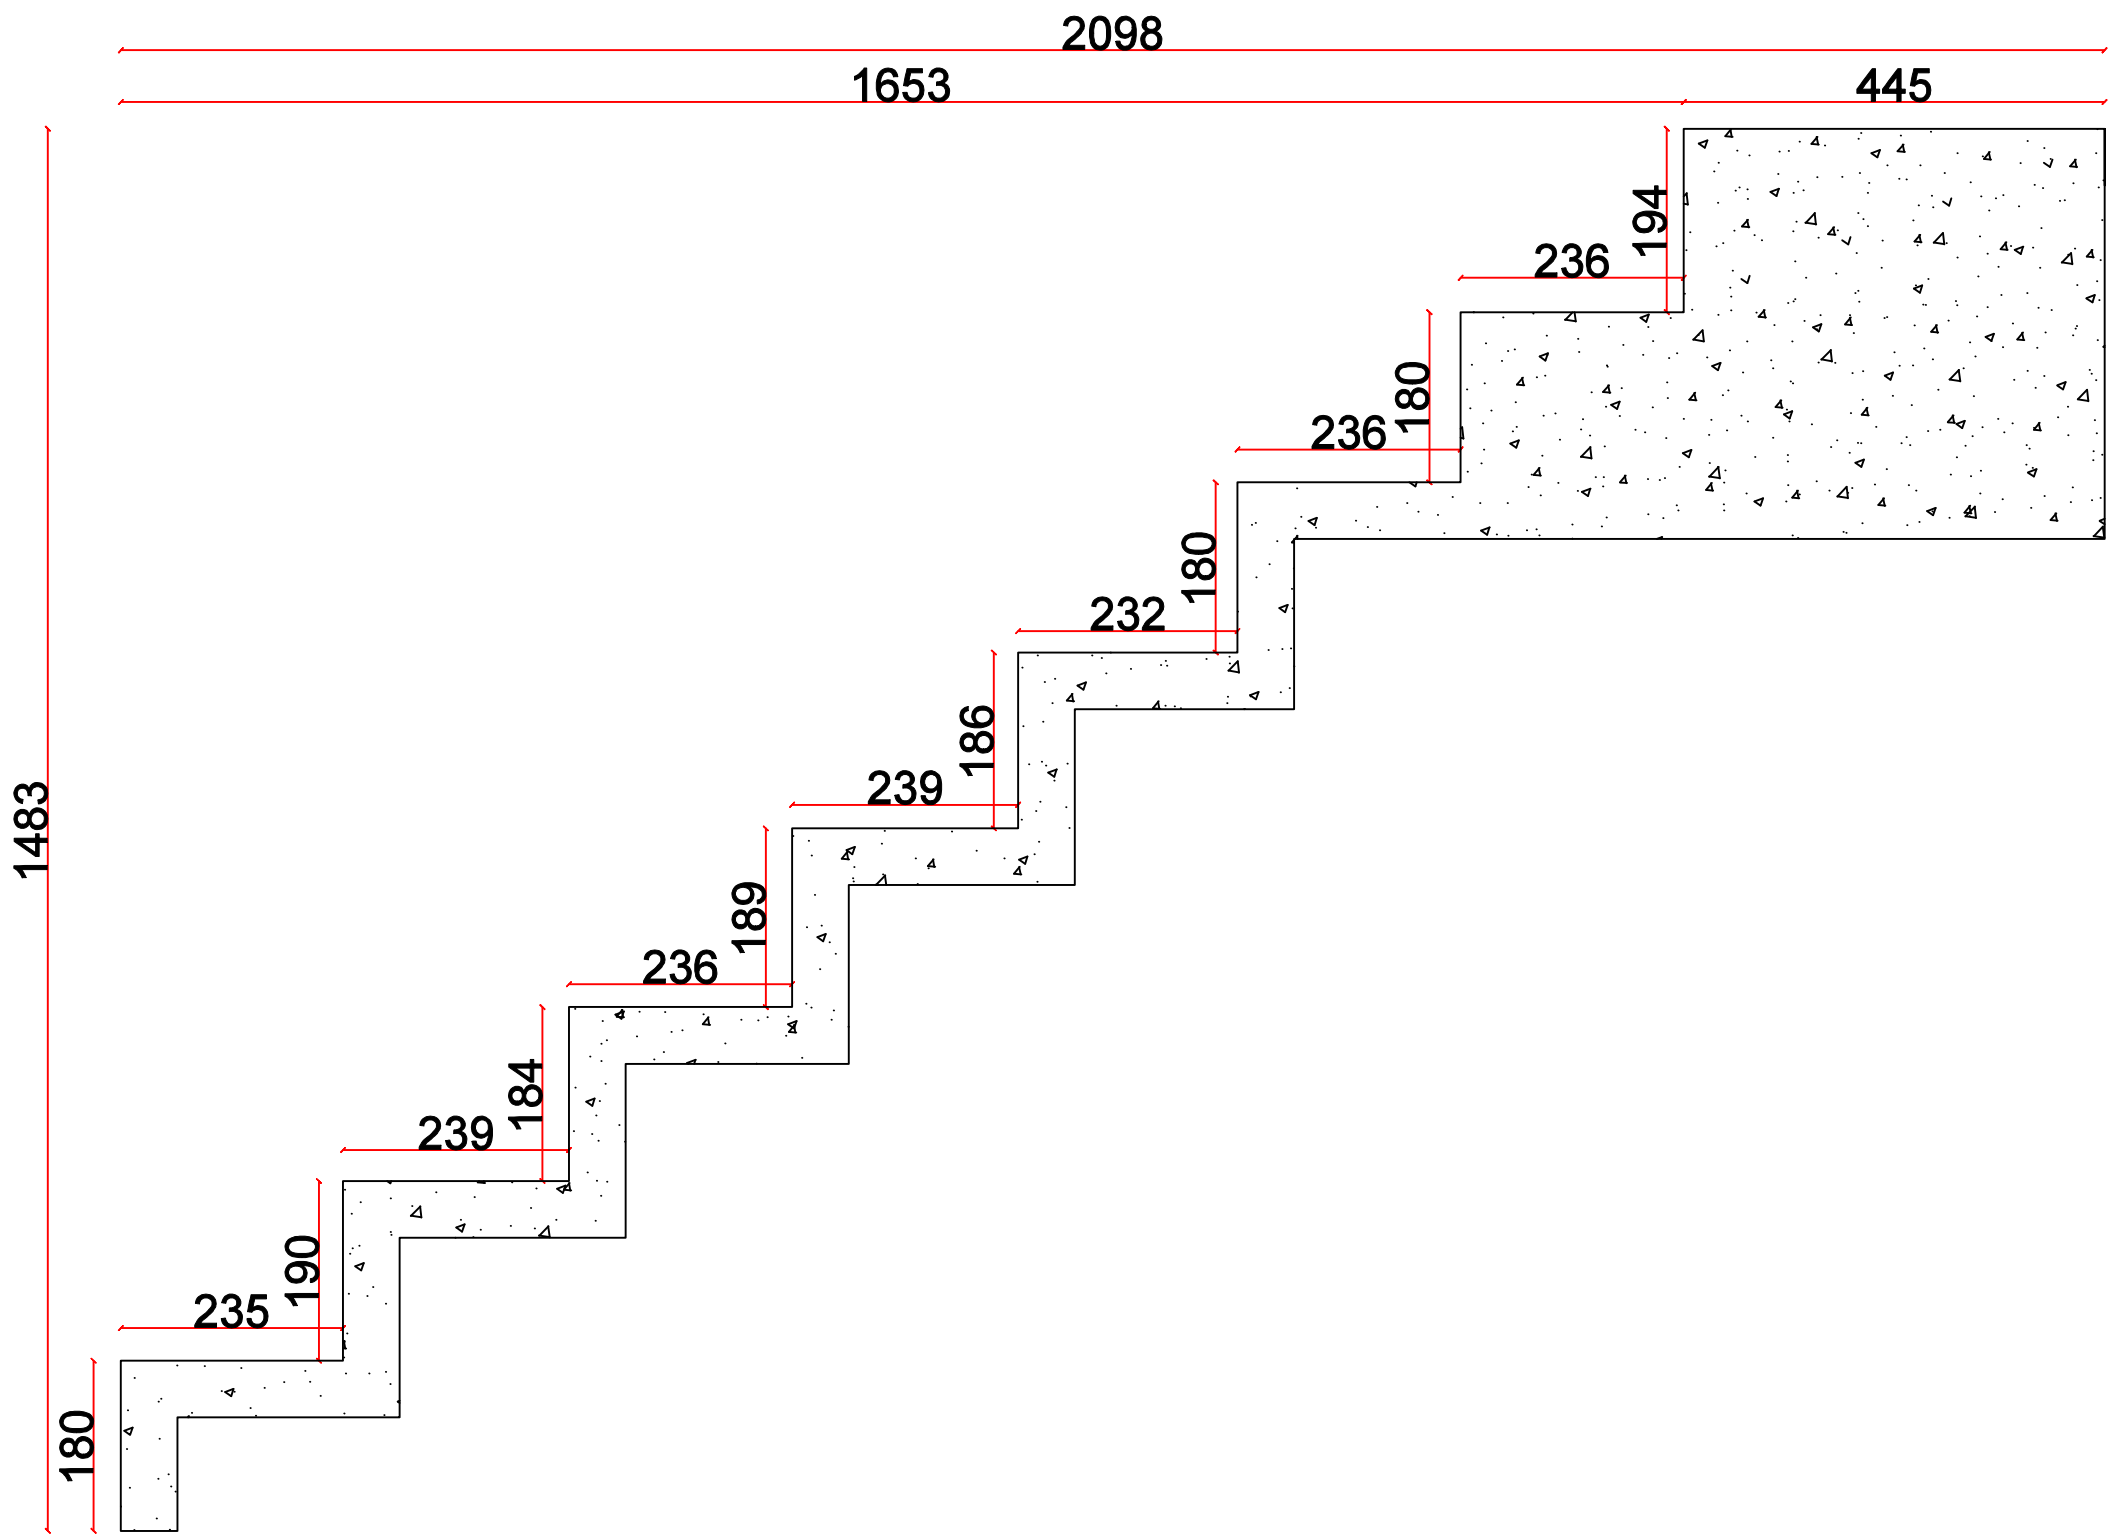

215 cm

Hauteur  
escalier  
132,5cm

38°

44 cm  
+ déport

110cm  
+ déport

H: 90cm

110cm

<44>

Déport  
<> ? cm

Reculement  
169,75cm

Giron ~ 23,65cm  
hauteur marche ~ 18,45cm

H:90 cm

Angle 38°

1653

445

1120

100

GL 5

945

1000

148

Ø24

115

Ø24

108

115

55

1100