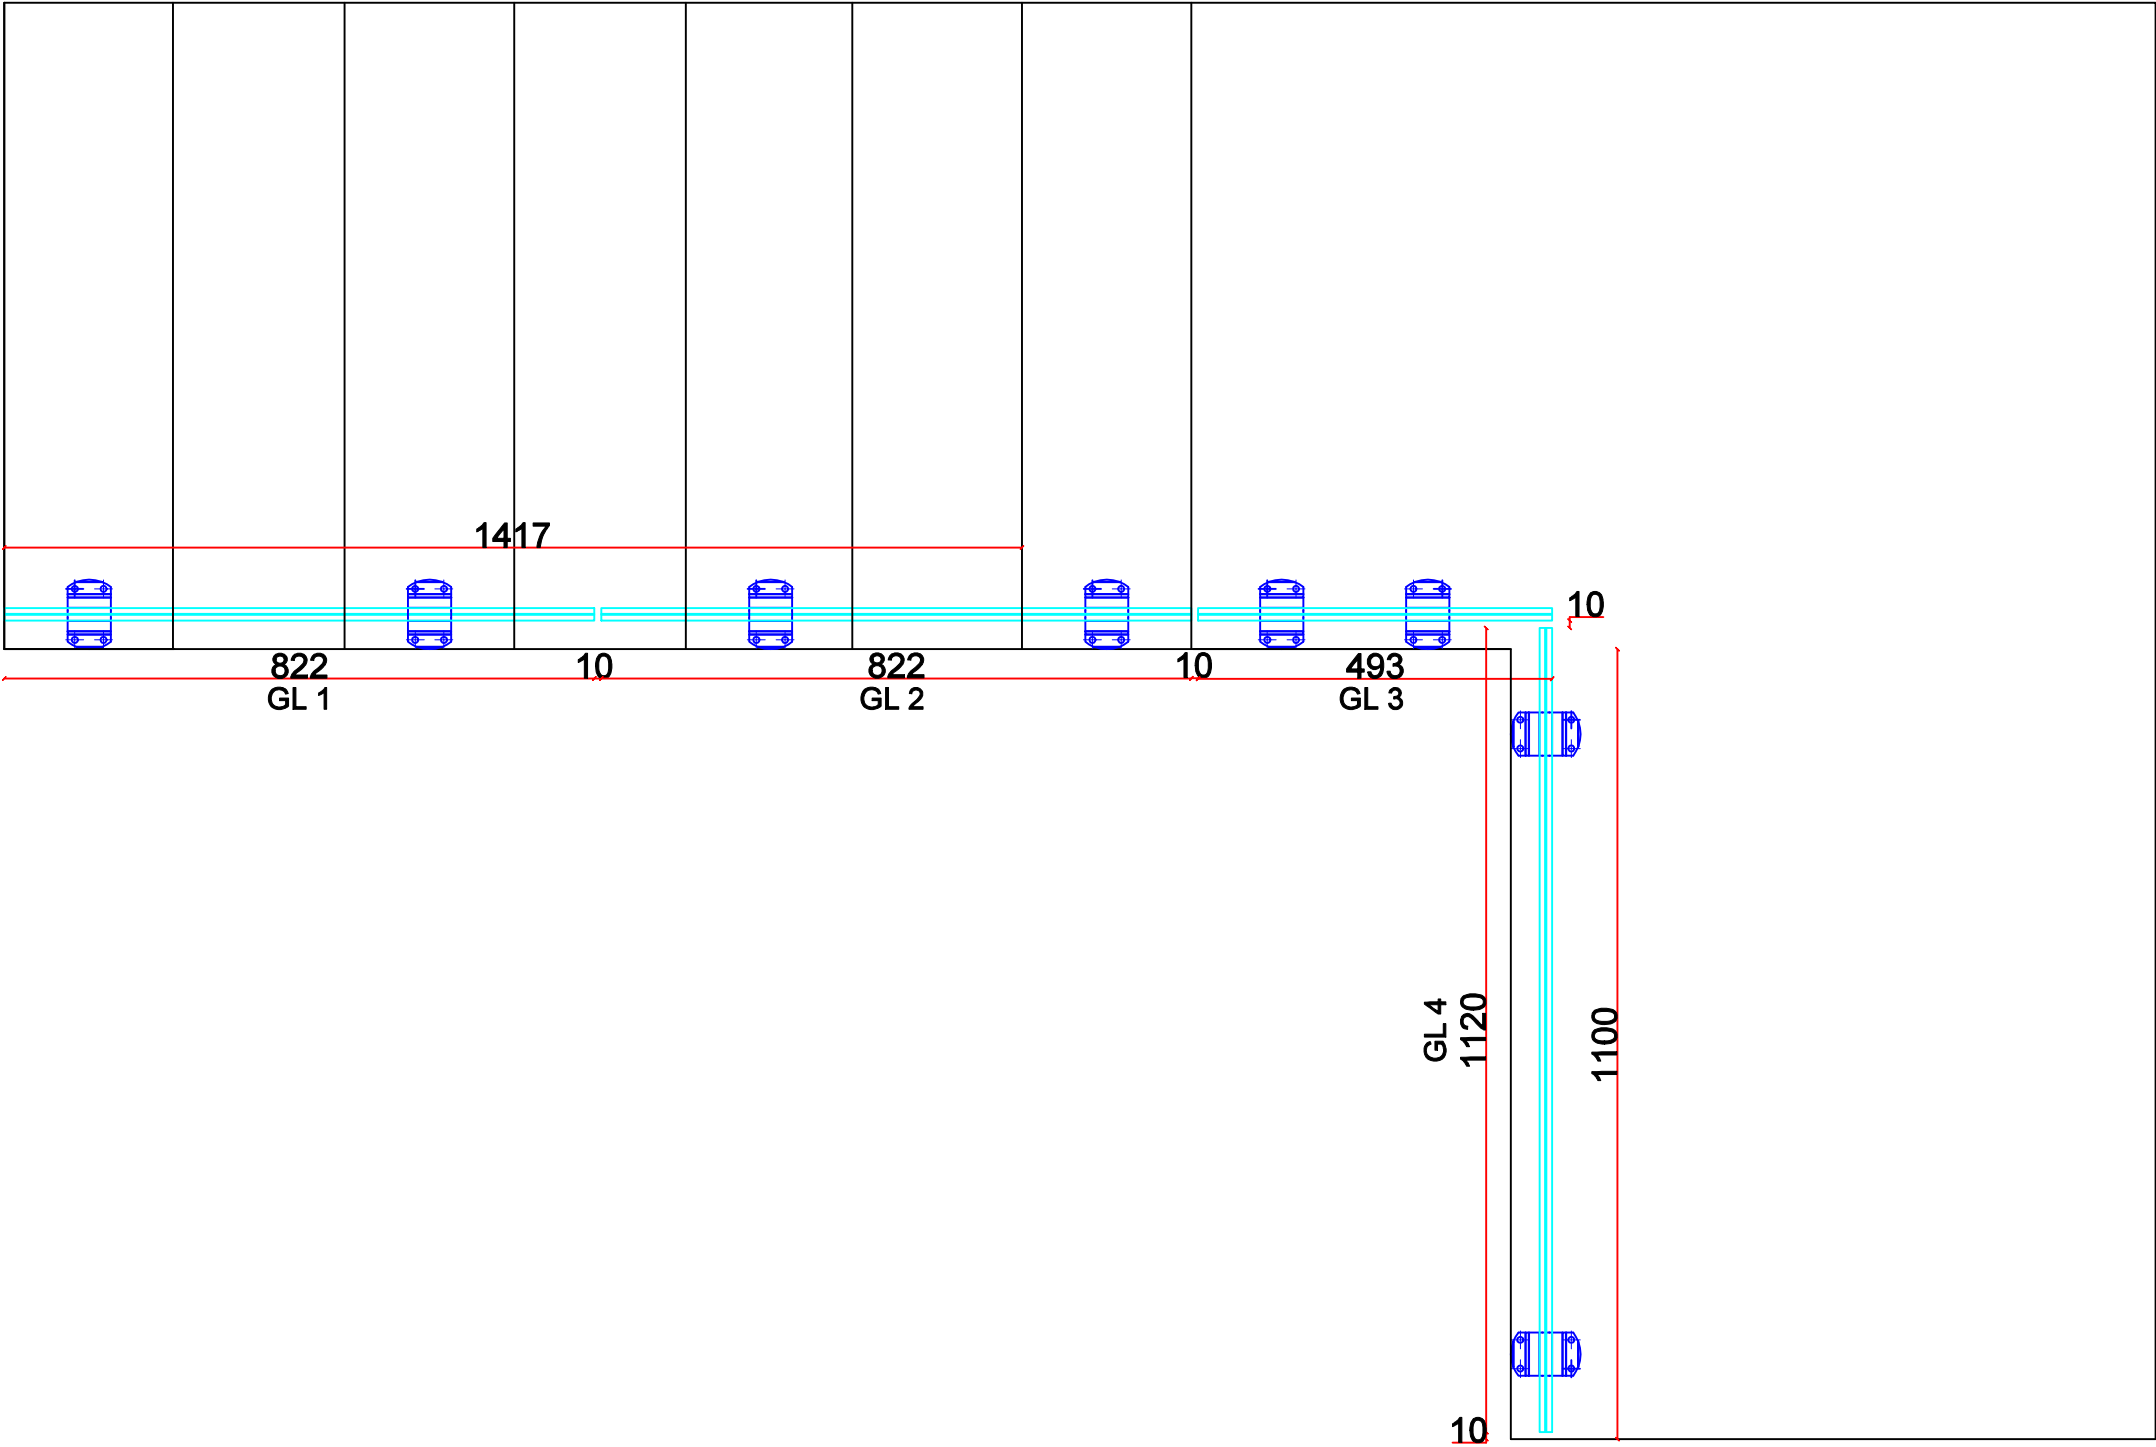

215 cm

Hauteur  
escalier  
132,5cm

38°

44 cm  
+ déport

110cm  
+ déport

H: 90cm

110cm

<44>

Déport  
<> ? cm

Reculement  
169,75cm

Giron ~ 23,65cm  
hauteur marche ~ 18,45cm

H:90 cm

Angle 38°

1653

445

1120

100

GL 5

945

1000

148

Ø24

115

Ø24

108

115

55

1100